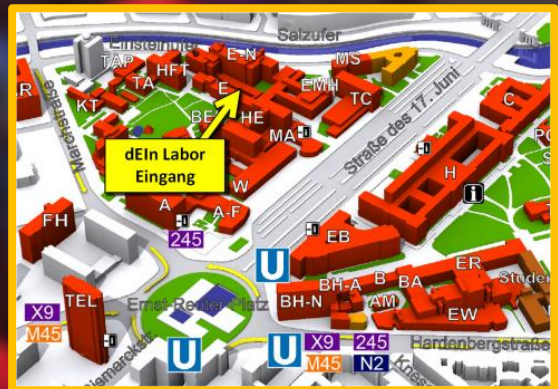

Ab dem 4.10. eröffnen wir eine **Zweigstelle** in den Räumen des **dEIn-Labors** an der **TU Berlin**, Straße des 17. Juni 136, E-N-Gebäude, 2. Stock, Raum EN 201 und EN 243.

Wir sind **jeden Mittwoch** von **14 bis 18 Uhr** für euch da.

Anmeldung unter kontakt@sfz-berlin.de

Schülerforschungszentrum Berlin
FORSCHEN | ENTDECKEN | ERFINDEN
jetzt auch an der TU Berlin